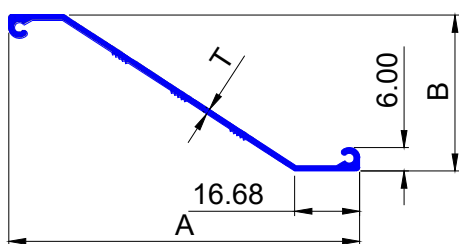

SEC.NO.	A	B	T	WT.Kg/mtr.
4851	21.50	7.80	1.10	0.142
4852	6.22	2.80	--	0.050

SEC.NO.	A	B	C	T	WT.Kg/mtr.
4912	82.34	48.55	10.50	1.00	0.388

SEC.NO.	A	B	C	T	WT.Kg/mtr.
4916	19.00	16.00	4.10	0.80	0.098

SEC.NO.	A	B	T	WT.Kg/mtr.
4917	33.00	6.25	1.30	0.216
4920	33.00	4.00	1.30	0.216

SEC.NO.	A	B	T	WT.Kg/mtr.
4918	41.00	6.50	1.30	0.174

SEC.NO.	A	B	T	WT.Kg/mtr.
4919	27.70	4.00	1.10	0.099

AIR CONDITION GRILL

2023-24

SEC.NO.	A	B	T	WT.Kg/mtr.
4942	32.60	3.60	1.10	0.119

SEC.NO.	A	B	T	WT.Kg/mtr.
4943	19.00	16.00	1.20	0.140

SEC.NO.	A	B	T	WT.Kg/mtr.
4960	78.00	28.30	1.40	0.380

SEC.NO.	A	B	T	WT.Kg/mtr.
4961	103.20	50.80	1.50	0.560

SEC.NO.	A	B	T	WT.Kg/mtr.
4962	90.00	40.00	1.35	0.453

SEC.NO.	A	B	T	WT.Kg/mtr.
4970	20.00	32.50	1.05	0.366