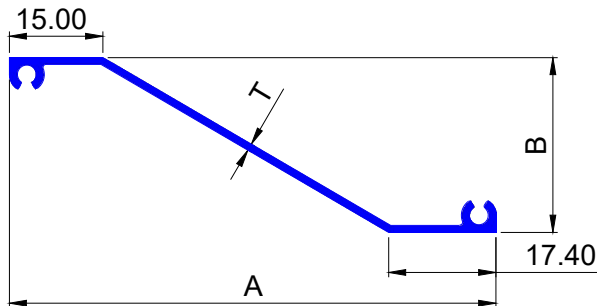

SEC.NO.	A	B	T	WT.Kg/mtr.
4851	21.50	7.80	1.10	0.142
4852	6.22	2.80	--	0.050

SEC.NO.	A	B	C	T	WT.Kg/mtr.
4912	82.34	48.55	10.50	1.00	0.388

SEC.NO.	A	B	C	T	WT.Kg/mtr.
4916	19.00	16.00	4.10	0.80	0.098

SEC.NO.	A	B	T	WT.Kg/mtr.
4917	33.00	6.25	1.30	0.216
4920	33.00	4.00	1.30	0.216

SEC.NO.	A	B	T	WT.Kg/mtr.
4918	41.00	6.50	1.30	0.174

SEC.NO.	A	B	T	WT.Kg/mtr.
4919	27.70	4.00	1.10	0.099

AIR CONDITION GRILL

2023-24

SEC.NO.	A	B	T	WT.Kg/mtr.
4942	32.60	3.60	1.10	0.119

SEC.NO.	A	B	T	WT.Kg/mtr.
4943	19.00	16.00	1.20	0.140

SEC.NO.	A	B	T	WT.Kg/mtr.
4960	78.00	28.30	1.40	0.380

SEC.NO.	A	B	T	WT.Kg/mtr.
4961	103.20	50.80	1.50	0.560

SEC.NO.	A	B	T	WT.Kg/mtr.
4962	90.00	40.00	1.35	0.453

SEC.NO.	A	B	T	WT.Kg/mtr.
4970	20.00	32.50	1.05	0.366