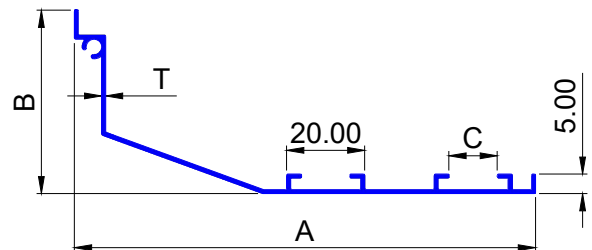

SEC.NO.	A	B	T	WT.Kg/mtr.
7414	101.50	12.30	1.15	0.771

SEC.NO.	A	B	T	WT.Kg/mtr.
7415	141.00	30.00	1.40	0.804

AIR CONDITION GRILL

2023-24

SEC.NO.	A	B	T	WT.Kg/mtr.
7416	141.00	37.00	1.40	1.110

SEC.NO.	A	B	C	T	WT.Kg/mtr.
7418	116.95	45.00	22.00	1.20	0.558

SEC.NO.	A	B	T	WT.Kg/mtr.
7420	16.00	5.00	1.00	0.066

SEC.NO.	A	B	C	T	WT.Kg/mtr.
7437	115.50	46.20	14.85	0.90	0.531

SEC.NO.	A	B	C	T	WT.Kg/mtr.
7017	82.14	46.95	13.40	1.00	0.375

SEC.NO.	A	B	C	T	WT.Kg/mtr.
7018	118.26	47.05	12.40	1.00	0.512