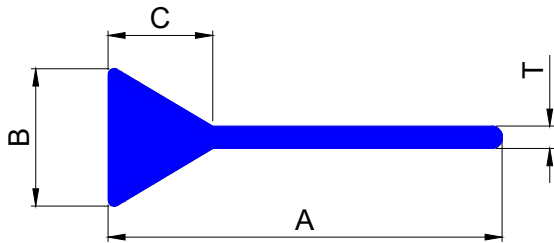

AIR CONDITION GRILL

2023-24

SEC.NO.	A	B	C	T	WT.Kg/mtr.
7001	16.00	6.84	5.50	0.80	0.064

SEC.NO.	A	B	C	T	WT.Kg/mtr.
7002	16.00	9.00	5.50	0.80	0.078

SEC.NO.	A	B	C	T	WT.Kg/mtr.
7003	15.80	5.50	4.20	0.90	0.066

SEC.NO.	A	B	C	T	WT.Kg/mtr.
7004	22.50	6.56	5.20	1.20	0.097

SEC.NO.	A	B	C	T	WT.Kg/mtr.
7005	20.30	16.00	7.50	1.00	0.119

SEC.NO.	A	B	C	T	WT.Kg/mtr.
7006	35.20	4.36	2.00	1.20	0.133

SEC.NO.	A	B	C	T	WT.Kg/mtr.
7007	51.20	8.20	27.60	1.10	0.213