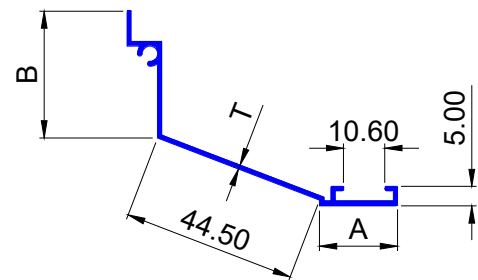

SEC.NO.	A	B	T	WT.Kg/mtr.
4851	21.50	7.80	1.10	0.142
4852	6.22	2.80	--	0.050

SEC.NO.	A	B	C	T	WT.Kg/mtr.
4912	82.34	48.55	10.50	1.00	0.388

SEC.NO.	A	B	C	T	WT.Kg/mtr.
4916	19.00	16.00	4.10	0.80	0.098

SEC.NO.	A	B	T	WT.Kg/mtr.
4917	33.00	6.25	1.30	0.216
4920	33.00	4.00	1.30	0.216

SEC.NO.	A	B	T	WT.Kg/mtr.
4918	41.00	6.50	1.30	0.174

SEC.NO.	A	B	T	WT.Kg/mtr.
4919	27.70	4.00	1.10	0.099

AIR CONDITION GRILL

2023-24

SEC.NO.	A	B	T	WT.Kg/mtr.
4942	32.60	3.60	1.10	0.119

SEC.NO.	A	B	T	WT.Kg/mtr.
4943	19.00	16.00	1.20	0.140

SEC.NO.	A	B	T	WT.Kg/mtr.
4960	78.00	28.30	1.40	0.380

SEC.NO.	A	B	T	WT.Kg/mtr.
4961	103.20	50.80	1.50	0.560

SEC.NO.	A	B	T	WT.Kg/mtr.
4962	90.00	40.00	1.35	0.453

SEC.NO.	A	B	T	WT.Kg/mtr.
4970	20.00	32.50	1.05	0.366