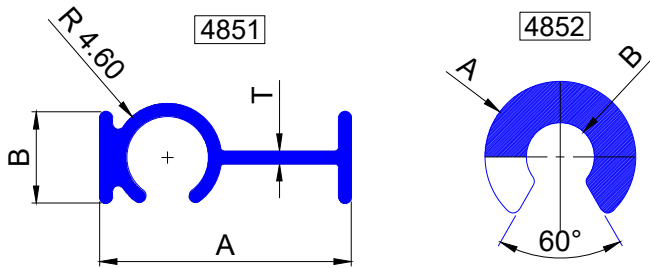

SEC.NO.	A	B	C	T	WT.Kg/mtr.
7004	22.50	6.56	5.20	1.20	0.097

SEC.NO.	A	B	C	T	WT.Kg/mtr.
7005	20.30	16.00	7.50	1.00	0.119

SEC.NO.	A	B	C	T	WT.Kg/mtr.
7006	35.20	4.36	2.00	1.20	0.133

SEC.NO.	A	B	C	T	WT.Kg/mtr.
7007	51.20	8.20	27.60	1.10	0.213

SEC.NO.	A	B	T	WT.Kg/mtr.
4804	19.00	16.00	1.20	0.143

AIR CONDITION GRILL

2023-24

SEC.NO.	A	B	T	WT.Kg/mtr.
4838	21.00	4.40	1.30	0.102
4839	21.00	4.10	1.30	0.099

SEC.NO.	A	B	C	T	WT.Kg/mtr.
4842	30.00	27.00	6.50	1.20	0.227
4843	30.00	45.00	6.15	1.20	0.280

SEC.NO.	A	B	T	WT.Kg/mtr.
4851	21.50	7.80	1.10	0.142
4852	6.22	2.80	--	0.050

SEC.NO.	A	B	C	T	WT.Kg/mtr.
4912	82.34	48.55	10.50	1.00	0.388

SEC.NO.	A	B	C	T	WT.Kg/mtr.
4916	19.00	16.00	4.10	0.80	0.098

SEC.NO.	A	B	T	WT.Kg/mtr.
4917	33.00	6.25	1.30	0.216
4920	33.00	4.00	1.30	0.216